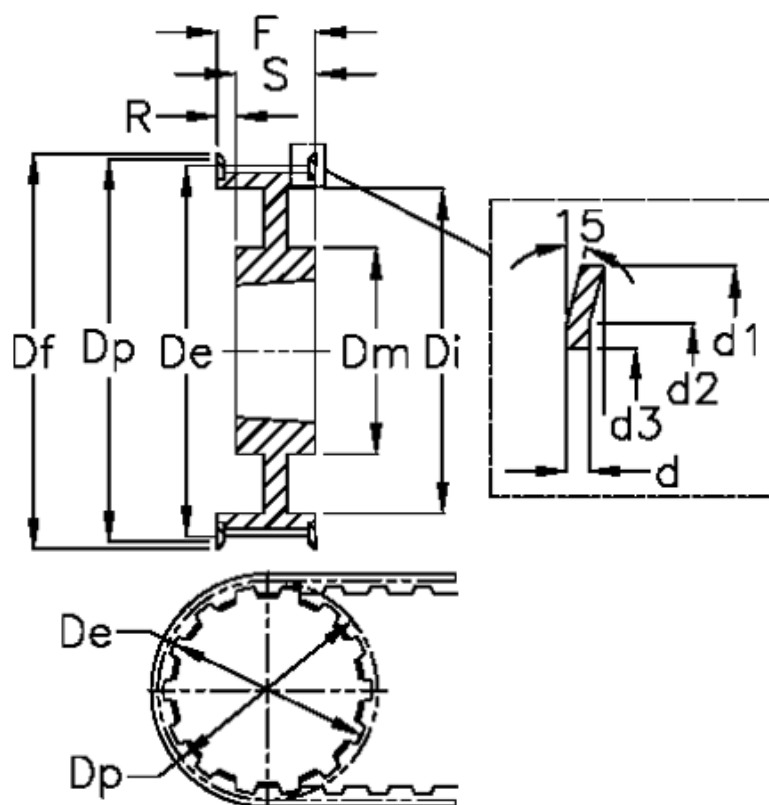

Varenummer: 604134048100
 Beskrivelse: Tandremskive for taperbøsning
 48 L 100 TL 1108

Mål

Bredde	= L 100	Di	= 120	S	= 25
d	= 1.5	Dm	= 92	Tandantal	= 48
d1	= 150	Dp	= 145.53	Vægt	= 2.7
d2	= 145	F	= 32		
d3	= 130	Flangetype	= F48		
De	= 144.77	For taperbøsning	= 1610		
Deling (tomme)	= 3/8	Max boring	= 42		
Df	= 150	R	= 7		